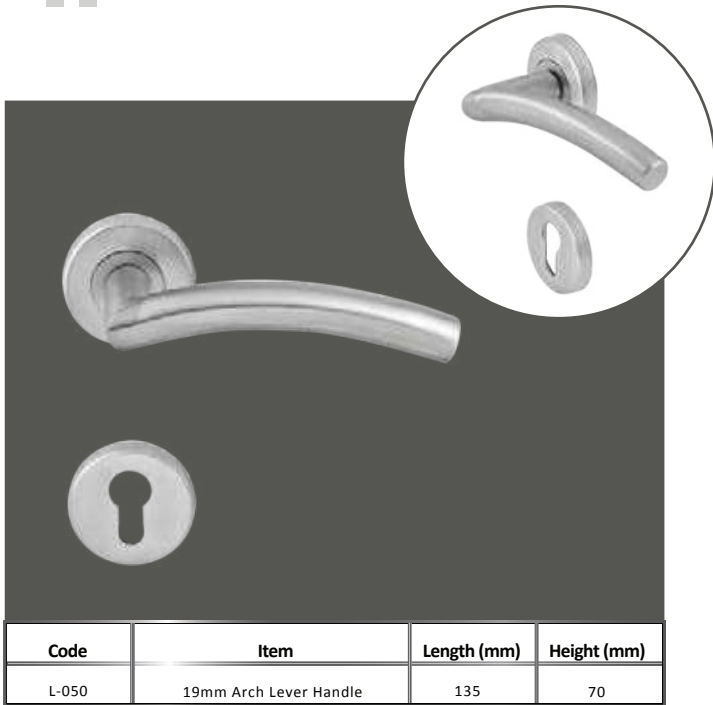

Code	Item	Size (mm)	Length (mm)	Height (mm)
1240/300	25x8x25mm SLOT Pull Handle	300	325	80
1240/450	25x8x25mm SLOT Pull Handle	450	475	80
1240/600	25x8x25mm SLOT Pull Handle	600	625	80

Code	Item	Size (mm)	Length (mm)	Height (mm)
1245/300-400	40x20x20mm H Handle	300	400	85
1245/600-750	40x20x20mm H Handle	600	750	85
1245/750-900	40x20x20mm H Handle	750	900	85
1245/1000-1200	40x20x20mm H Handle	1000	1200	85

Code	Item	Size (mm)	Length (mm)	Height (mm)
1250/300-400	25mm H Handle 1 Bend	300	400	54
1250/400-550	25mm H Handle 1 Bend	400	550	54
1250/600-750	25mm H Handle 1 Bend	600	750	54

Code	Item	Size (mm)	Length (mm)	Height (mm)
1255/150	17.50mm Hex Pull Handle (150mm)	150	167.5	60
1225/225	17.50mm Hex Pull Handle (150mm)	225	242.5	60
1225/300	17.50mm Hex Pull Handle (150mm)	300	317.5	60

Code	Item	Size (mm)	Length (mm)	Height (mm)
1260/600	40x20mm Bar Handle (600mm)	600	800	53
1260/750	40x20mm Bar Handle (750mm)	750	950	53
1260/900	40x20mm Bar Handle (900mm)	900	1100	53

**LEVER
HANDLES**