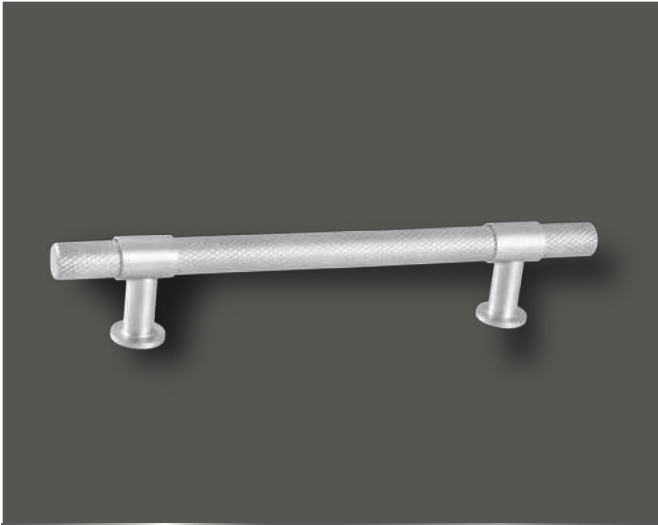

Code	Item	Size (mm)	Length (mm)	Height (mm)
625/128-188	12mm Knurled Bar Handle	128	188	35
625/160-220	12mm Knurled Bar Handle	160	220	35
625/192-252	12mm Knurled Bar Handle	192	252	35
625/224-284	12mm Knurled Bar Handle	224	284	35
625/256-316	12mm Knurled Bar Handle	256	316	35
625/288-348	12mm Knurled Bar Handle	288	348	35
625/320-380	12mm Knurled Bar Handle	320	380	35