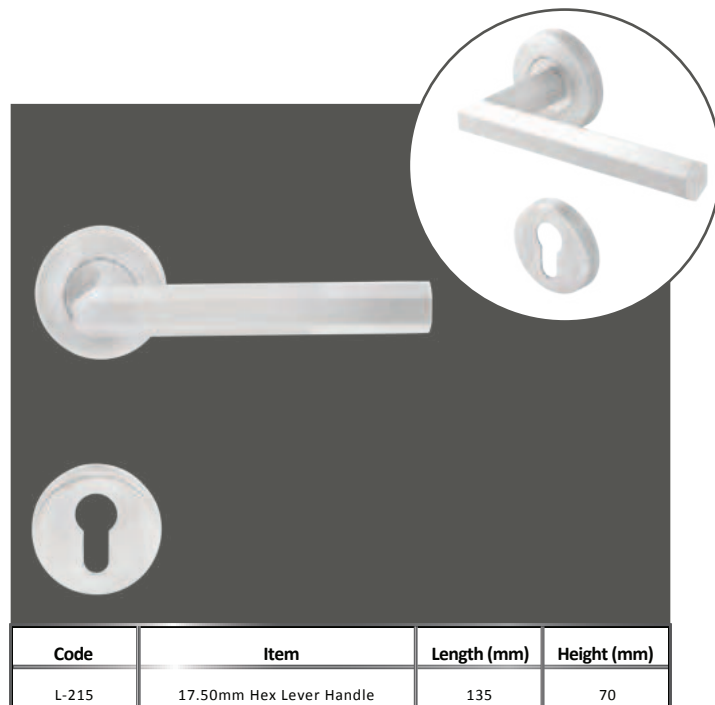

Code	Item	Size (mm)	Length (mm)	Height (mm)
1240/300	25x8x25mm SLOT Pull Handle	300	325	80
1240/450	25x8x25mm SLOT Pull Handle	450	475	80
1240/600	25x8x25mm SLOT Pull Handle	600	625	80

Code	Item	Size (mm)	Length (mm)	Height (mm)
1245/300-400	40x20x20mm H Handle	300	400	85
1245/600-750	40x20x20mm H Handle	600	750	85
1245/750-900	40x20x20mm H Handle	750	900	85
1245/1000-1200	40x20x20mm H Handle	1000	1200	85

Code	Item	Size (mm)	Length (mm)	Height (mm)
1250/300-400	25mm H Handle 1 Bend	300	400	54
1250/400-550	25mm H Handle 1 Bend	400	550	54
1250/600-750	25mm H Handle 1 Bend	600	750	54

Code	Item	Size (mm)	Length (mm)	Height (mm)
1255/150	17.50mm Hex Pull Handle (150mm)	150	167.5	60
1225/225	17.50mm Hex Pull Handle (150mm)	225	242.5	60
1225/300	17.50mm Hex Pull Handle (150mm)	300	317.5	60

Code	Item	Size (mm)	Length (mm)	Height (mm)
1260/600	40x20mm Bar Handle (600mm)	600	800	53
1260/750	40x20mm Bar Handle (750mm)	750	950	53
1260/900	40x20mm Bar Handle (900mm)	900	1100	53

**LEVER
HANDLES**