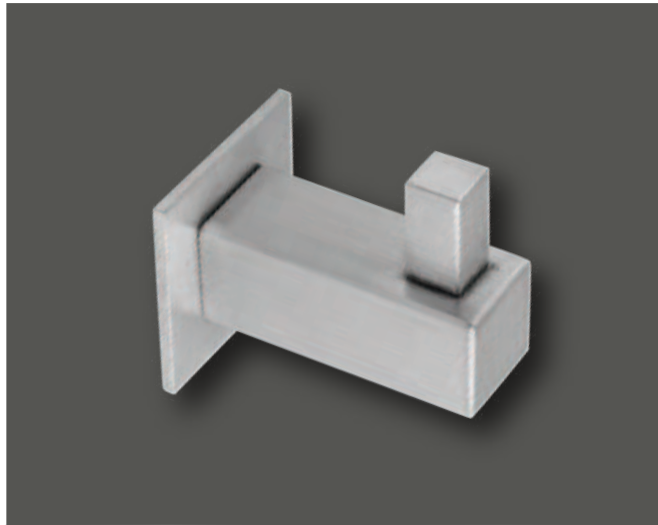

Code	Item	Size (mm)
H-025	16x16mm Sheet Hook Round Top	320x40

Code	Item	Size (mm)
H-030	10mm Sheet Hook	320x40

Code	Item	Size (mm)	Height (mm)
H-035S	12x12mm Square Hook (Small)	12x12	20 & 50

Code	Item	Size (mm)	Height (mm)
H-035L	12x12mm Square Hook (Large)	12x12	20 & 135

Code	Item	Size (mm)
H-040	16x16mm Single Hook Square Top	40

Code	Item	Size (mm)
H-045	16x16mm Sheet Hook Square Top	320x140

Code	Item	Size (mm)
H-050	18mm Single Hook Curtain	36x38

Code	Item	Size (mm)
H-055	18mm Sheet Hook Curtain	320x40