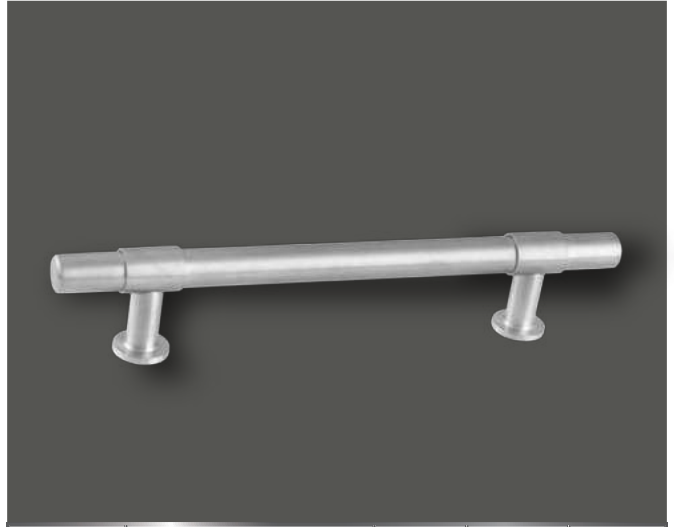

Code	Item	Size (mm)	Length (mm)	Height (mm)
615/128-188	12mm Handle 14S	128	188	35
615/160-220	12mm Handle 14S	160	220	35
615/192-252	12mm Handle 14S	192	252	35
615/224-284	12mm Handle 14S	224	284	35
615/256-316	12mm Handle 14S	256	316	35
615/288-348	12mm Handle 14S	288	348	35
615/320-380	12mm Handle 14S	320	380	35