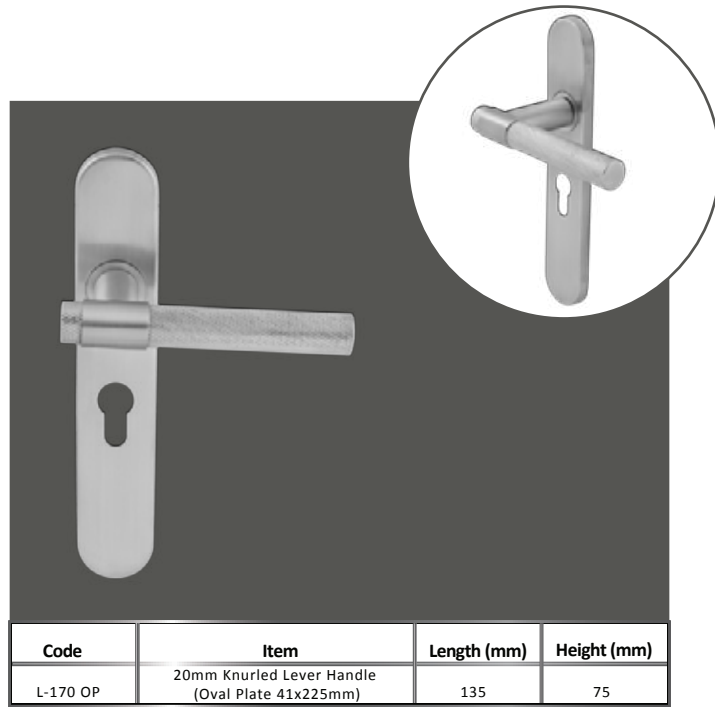

Code	Item	Length (mm)	Height (mm)
L-095 OP	Bombe Lever Handle (Oval Plate 41 x 225mm)	121	65

Code	Item	Length (mm)	Height (mm)
L-100 RP	20x10x20mm Lever Handle (Rectangle Plate 41 x 225mm)	130	60

Code	Item	Length (mm)	Height (mm)
L-105 OP	Oval Lever Handle 'Casted' (Oval Plate 41 x 225mm)	126	75