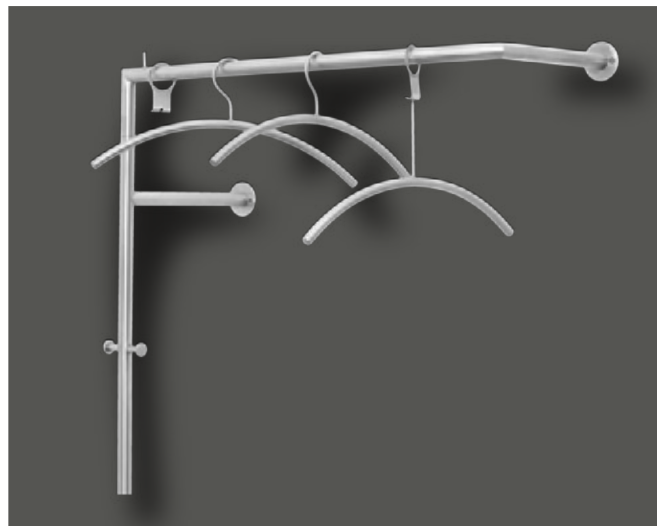

Code	Item	Size (mm)
H-060	16mm Sheet Hook	320x40

Code	Item	Size (mm)
H-065	16mm Double Hook	77

Code	Item	Size (mm)
H-070	19x19mm Step Hook	35

Code	Item	Size (mm)
H-075	14mm Sheet Hook	320x40

Code	Item	Size (mm)
H-080	30mm Sheet Hook	320x40

Code	Item	Size (mm)
H-085	19x19mm Step Sheet Hook	320x40

Code	Item	Height (mm)
H-090	14mm Single Hook Round Base	40

Code	Item	Height (mm)
H-095	50mm Single Hook Round Base	50

Code	Item	Size (mm)	Height (mm)
H-100	Single Hook	16x16x12x19	64

Code	Item	Size (mm)	Height (mm)
H-105	Hanger Hook	416	185

Code	Item	Height (mm)
H-110	Pop Hook	50

Code	Item	Height (mm)
H-115	Open Wardrobe	1816

Code	Item	Height (mm)
H-120	STYX Hook	1720

Code	Item	Height (mm)
H-125	Single Hook Key	43

Code	Item	Size (mm)	Height (mm)
H-130	16x16mm Single Hook Square Base	16x16	35

Code	Item	Size (mm)	Height (mm)
H-135	15mm Single Hook (Top)	15	35

Code	Item	Size (mm)	Height (mm)
H-140	43mm Rose Double Hook	43	35