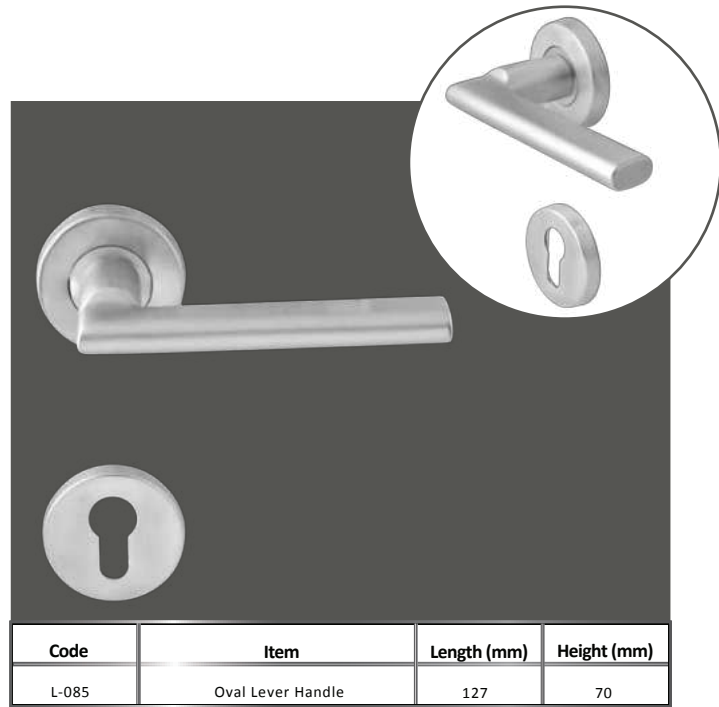

Code	Item	Size (mm)	Length (mm)	Height (mm)
1240/300	25x8x25mm SLOT Pull Handle	300	325	80
1240/450	25x8x25mm SLOT Pull Handle	450	475	80
1240/600	25x8x25mm SLOT Pull Handle	600	625	80

Code	Item	Size (mm)	Length (mm)	Height (mm)
1245/300-400	40x20x20mm H Handle	300	400	85
1245/600-750	40x20x20mm H Handle	600	750	85
1245/750-900	40x20x20mm H Handle	750	900	85
1245/1000-1200	40x20x20mm H Handle	1000	1200	85

Code	Item	Size (mm)	Length (mm)	Height (mm)
1250/300-400	25mm H Handle 1 Bend	300	400	54
1250/400-550	25mm H Handle 1 Bend	400	550	54
1250/600-750	25mm H Handle 1 Bend	600	750	54

Code	Item	Size (mm)	Length (mm)	Height (mm)
1255/150	17.50mm Hex Pull Handle (150mm)	150	167.5	60
1225/225	17.50mm Hex Pull Handle (150mm)	225	242.5	60
1225/300	17.50mm Hex Pull Handle (150mm)	300	317.5	60

Code	Item	Size (mm)	Length (mm)	Height (mm)
1260/600	40x20mm Bar Handle (600mm)	600	800	53
1260/750	40x20mm Bar Handle (750mm)	750	950	53
1260/900	40x20mm Bar Handle (900mm)	900	1100	53

**LEVER
HANDLES**