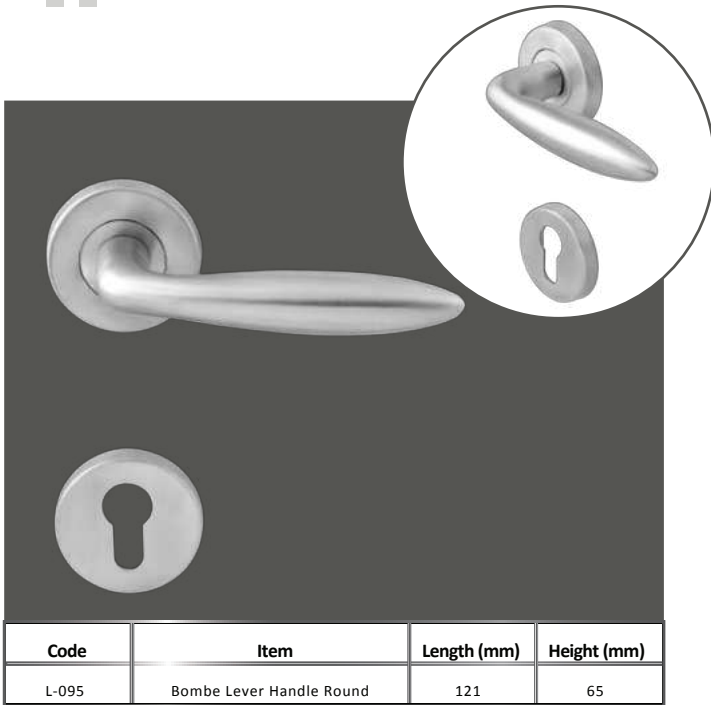

Code	Item	Size (mm)	Length (mm)	Height (mm)
1240/300	25x8x25mm SLOT Pull Handle	300	325	80
1240/450	25x8x25mm SLOT Pull Handle	450	475	80
1240/600	25x8x25mm SLOT Pull Handle	600	625	80

Code	Item	Size (mm)	Length (mm)	Height (mm)
1245/300-400	40x20x20mm H Handle	300	400	85
1245/600-750	40x20x20mm H Handle	600	750	85
1245/750-900	40x20x20mm H Handle	750	900	85
1245/1000-1200	40x20x20mm H Handle	1000	1200	85

Code	Item	Size (mm)	Length (mm)	Height (mm)
1250/300-400	25mm H Handle 1 Bend	300	400	54
1250/400-550	25mm H Handle 1 Bend	400	550	54
1250/600-750	25mm H Handle 1 Bend	600	750	54

Code	Item	Size (mm)	Length (mm)	Height (mm)
1255/150	17.50mm Hex Pull Handle (150mm)	150	167.5	60
1225/225	17.50mm Hex Pull Handle (150mm)	225	242.5	60
1225/300	17.50mm Hex Pull Handle (150mm)	300	317.5	60

Code	Item	Size (mm)	Length (mm)	Height (mm)
1260/600	40x20mm Bar Handle (600mm)	600	800	53
1260/750	40x20mm Bar Handle (750mm)	750	950	53
1260/900	40x20mm Bar Handle (900mm)	900	1100	53

**LEVER
HANDLES**