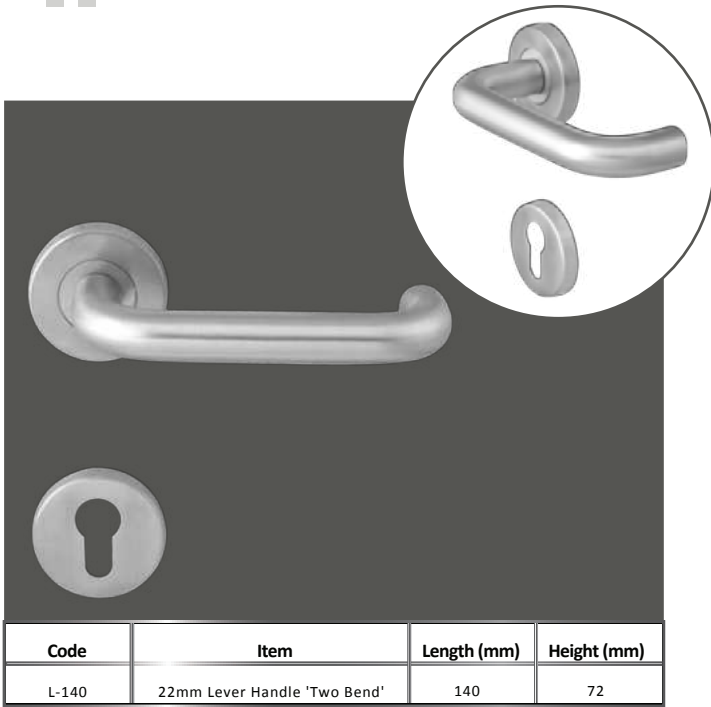

Code	Item	Size (mm)	Length (mm)	Height (mm)
1240/300	25x8x25mm SLOT Pull Handle	300	325	80
1240/450	25x8x25mm SLOT Pull Handle	450	475	80
1240/600	25x8x25mm SLOT Pull Handle	600	625	80

Code	Item	Size (mm)	Length (mm)	Height (mm)
1245/300-400	40x20x20mm H Handle	300	400	85
1245/600-750	40x20x20mm H Handle	600	750	85
1245/750-900	40x20x20mm H Handle	750	900	85
1245/1000-1200	40x20x20mm H Handle	1000	1200	85

Code	Item	Size (mm)	Length (mm)	Height (mm)
1250/300-400	25mm H Handle 1 Bend	300	400	54
1250/400-550	25mm H Handle 1 Bend	400	550	54
1250/600-750	25mm H Handle 1 Bend	600	750	54

Code	Item	Size (mm)	Length (mm)	Height (mm)
1255/150	17.50mm Hex Pull Handle (150mm)	150	167.5	60
1225/225	17.50mm Hex Pull Handle (150mm)	225	242.5	60
1225/300	17.50mm Hex Pull Handle (150mm)	300	317.5	60

Code	Item	Size (mm)	Length (mm)	Height (mm)
1260/600	40x20mm Bar Handle (600mm)	600	800	53
1260/750	40x20mm Bar Handle (750mm)	750	950	53
1260/900	40x20mm Bar Handle (900mm)	900	1100	53

**LEVER
HANDLES**