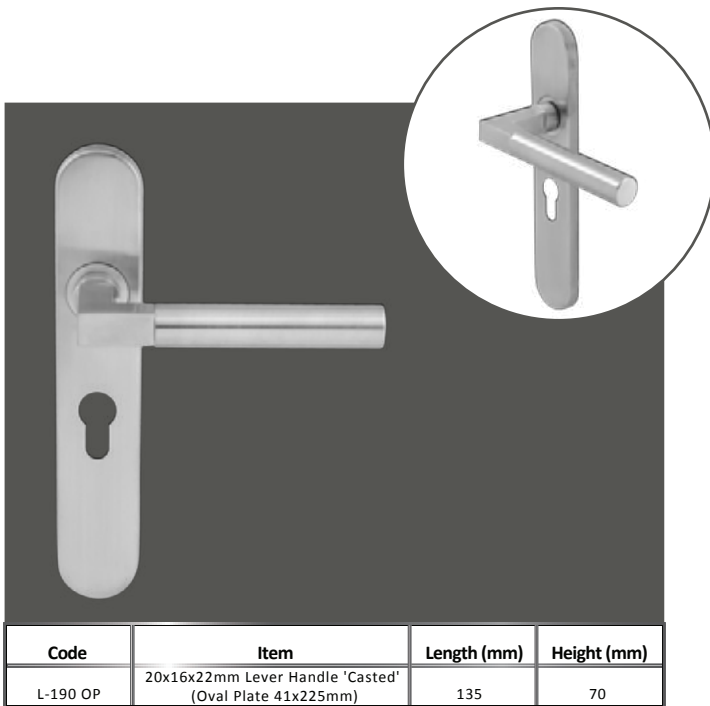

Code	Item	Length (mm)	Height (mm)
L-095 OP	Bombe Lever Handle (Oval Plate 41 x 225mm)	121	65

Code	Item	Length (mm)	Height (mm)
L-100 RP	20x10x20mm Lever Handle (Rectangle Plate 41 x 225mm)	130	60

Code	Item	Length (mm)	Height (mm)
L-105 OP	Oval Lever Handle 'Casted' (Oval Plate 41 x 225mm)	126	75