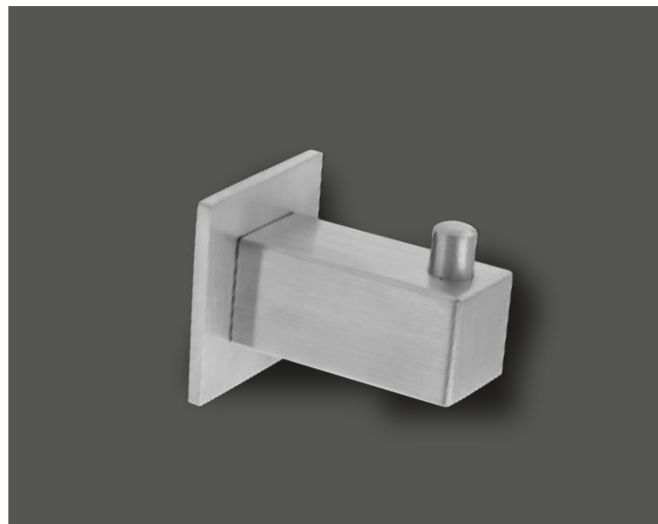

Code	Item	Size (mm)	Height (mm)
H-105	Hanger Hook	416	185

Code	Item	Height (mm)
H-110	Pop Hook	50

Code	Item	Height (mm)
H-115	Open Wardrobe	1816

Code	Item	Height (mm)
H-120	STYX Hook	1720

Code	Item	Height (mm)
H-125	Single Hook Key	43

Code	Item	Size (mm)	Height (mm)
H-130	16x16mm Single Hook Square Base	16x16	35

Code	Item	Size (mm)	Height (mm)
H-135	15mm Single Hook (Top)	15	35

Code	Item	Size (mm)	Height (mm)
H-140	43mm Rose Double Hook	43	35