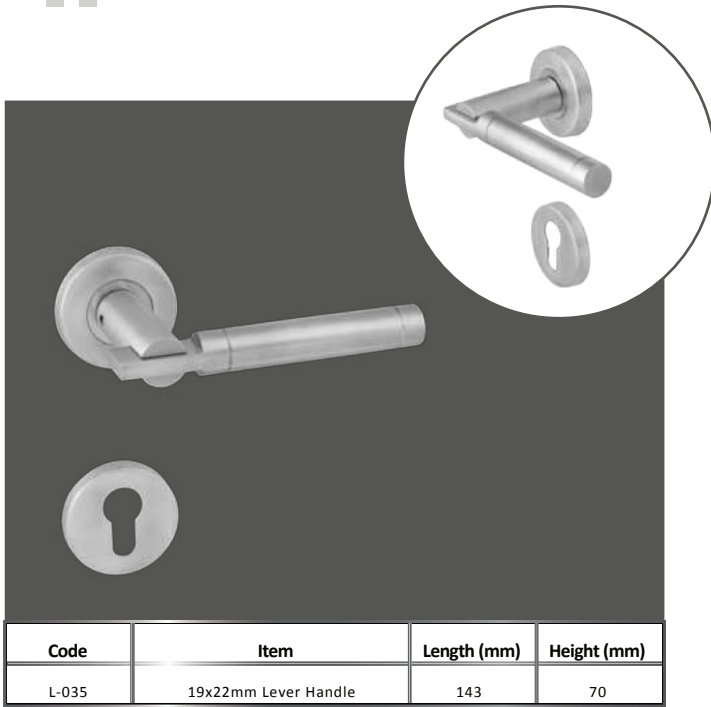

Code	Item	Size (mm)	Length (mm)	Height (mm)
1240/300	25x8x25mm SLOT Pull Handle	300	325	80
1240/450	25x8x25mm SLOT Pull Handle	450	475	80
1240/600	25x8x25mm SLOT Pull Handle	600	625	80

Code	Item	Size (mm)	Length (mm)	Height (mm)
1245/300-400	40x20x20mm H Handle	300	400	85
1245/600-750	40x20x20mm H Handle	600	750	85
1245/750-900	40x20x20mm H Handle	750	900	85
1245/1000-1200	40x20x20mm H Handle	1000	1200	85

Code	Item	Size (mm)	Length (mm)	Height (mm)
1250/300-400	25mm H Handle 1 Bend	300	400	54
1250/400-550	25mm H Handle 1 Bend	400	550	54
1250/600-750	25mm H Handle 1 Bend	600	750	54

Code	Item	Size (mm)	Length (mm)	Height (mm)
1255/150	17.50mm Hex Pull Handle (150mm)	150	167.5	60
1225/225	17.50mm Hex Pull Handle (150mm)	225	242.5	60
1225/300	17.50mm Hex Pull Handle (150mm)	300	317.5	60

Code	Item	Size (mm)	Length (mm)	Height (mm)
1260/600	40x20mm Bar Handle (600mm)	600	800	53
1260/750	40x20mm Bar Handle (750mm)	750	950	53
1260/900	40x20mm Bar Handle (900mm)	900	1100	53

**LEVER
HANDLES**