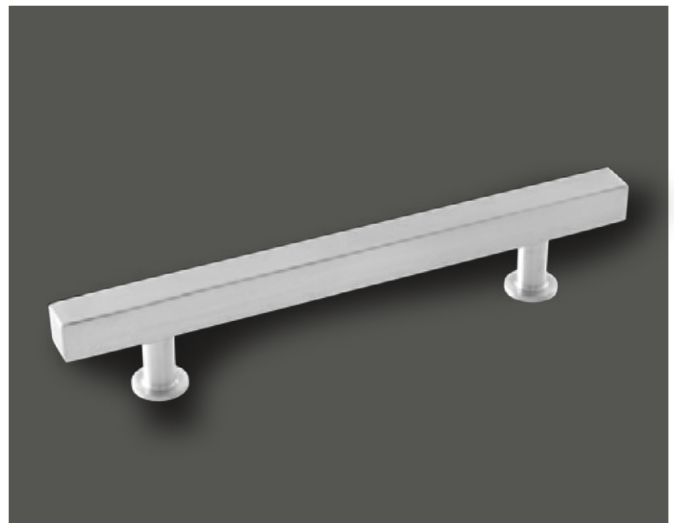

Code	Item	Size (mm)	Length (mm)	Height (mm)
660/160-220	14x14mm Bar Handle	160	220	35
660/192-252	14x14mm Bar Handle	192	252	35
660/224-284	14x14mm Bar Handle	224	284	35
660/256-316	14x14mm Bar Handle	256	316	35
660/288-348	14x14mm Bar Handle	288	348	35
660/320-380	14x14mm Bar Handle	320	380	35