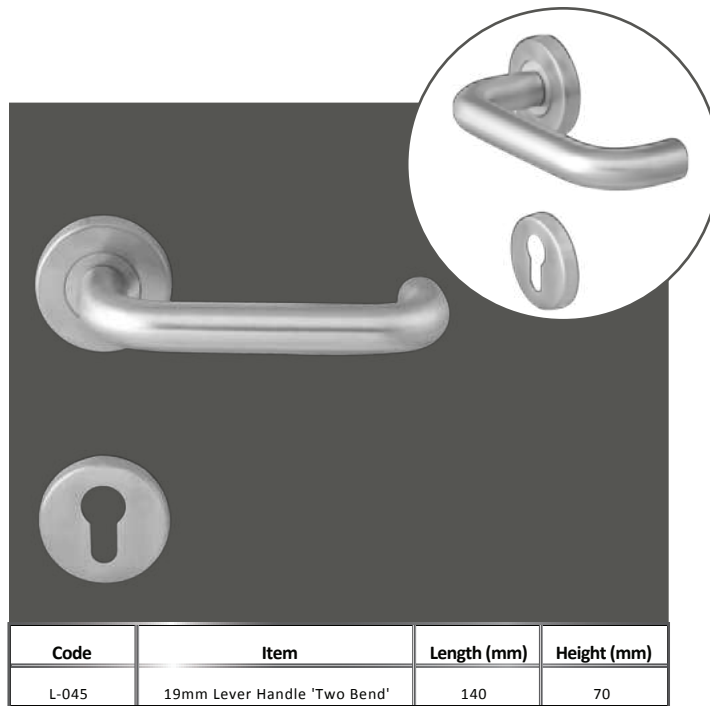

Code	Item	Size (mm)	Length (mm)	Height (mm)
1240/300	25x8x25mm SLOT Pull Handle	300	325	80
1240/450	25x8x25mm SLOT Pull Handle	450	475	80
1240/600	25x8x25mm SLOT Pull Handle	600	625	80

Code	Item	Size (mm)	Length (mm)	Height (mm)
1245/300-400	40x20x20mm H Handle	300	400	85
1245/600-750	40x20x20mm H Handle	600	750	85
1245/750-900	40x20x20mm H Handle	750	900	85
1245/1000-1200	40x20x20mm H Handle	1000	1200	85

Code	Item	Size (mm)	Length (mm)	Height (mm)
1250/300-400	25mm H Handle 1 Bend	300	400	54
1250/400-550	25mm H Handle 1 Bend	400	550	54
1250/600-750	25mm H Handle 1 Bend	600	750	54

Code	Item	Size (mm)	Length (mm)	Height (mm)
1255/150	17.50mm Hex Pull Handle (150mm)	150	167.5	60
1225/225	17.50mm Hex Pull Handle (150mm)	225	242.5	60
1225/300	17.50mm Hex Pull Handle (150mm)	300	317.5	60

Code	Item	Size (mm)	Length (mm)	Height (mm)
1260/600	40x20mm Bar Handle (600mm)	600	800	53
1260/750	40x20mm Bar Handle (750mm)	750	950	53
1260/900	40x20mm Bar Handle (900mm)	900	1100	53

**LEVER
HANDLES**