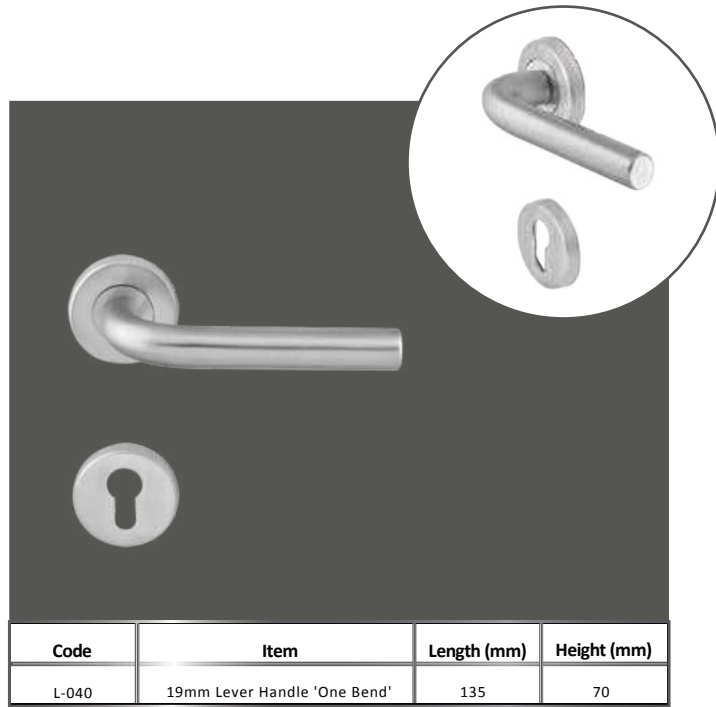

Code	Item	Size (mm)	Length (mm)	Height (mm)
1240/300	25x8x25mm SLOT Pull Handle	300	325	80
1240/450	25x8x25mm SLOT Pull Handle	450	475	80
1240/600	25x8x25mm SLOT Pull Handle	600	625	80

Code	Item	Size (mm)	Length (mm)	Height (mm)
1245/300-400	40x20x20mm H Handle	300	400	85
1245/600-750	40x20x20mm H Handle	600	750	85
1245/750-900	40x20x20mm H Handle	750	900	85
1245/1000-1200	40x20x20mm H Handle	1000	1200	85

Code	Item	Size (mm)	Length (mm)	Height (mm)
1250/300-400	25mm H Handle 1 Bend	300	400	54
1250/400-550	25mm H Handle 1 Bend	400	550	54
1250/600-750	25mm H Handle 1 Bend	600	750	54

Code	Item	Size (mm)	Length (mm)	Height (mm)
1255/150	17.50mm Hex Pull Handle (150mm)	150	167.5	60
1225/225	17.50mm Hex Pull Handle (150mm)	225	242.5	60
1225/300	17.50mm Hex Pull Handle (150mm)	300	317.5	60

Code	Item	Size (mm)	Length (mm)	Height (mm)
1260/600	40x20mm Bar Handle (600mm)	600	800	53
1260/750	40x20mm Bar Handle (750mm)	750	950	53
1260/900	40x20mm Bar Handle (900mm)	900	1100	53

**LEVER
HANDLES**