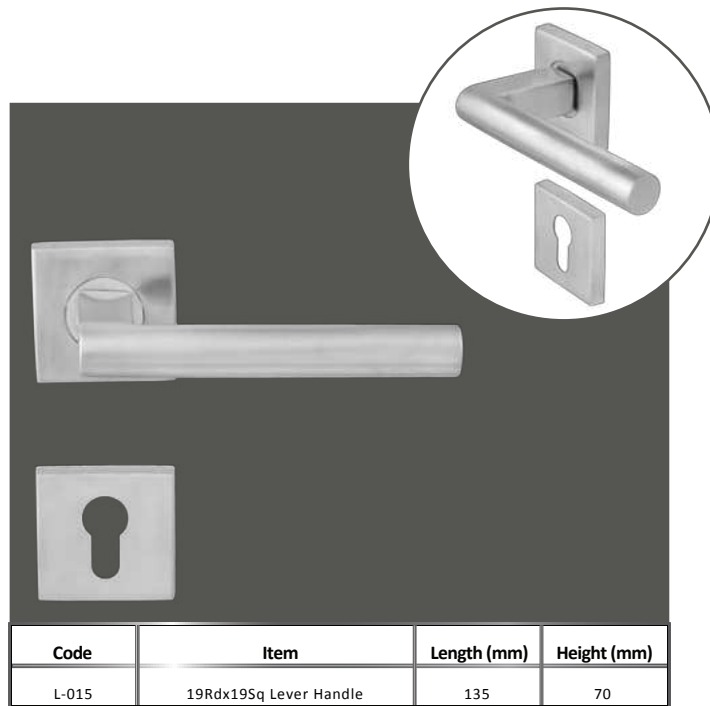

Code	Item	Size (mm)	Length (mm)	Height (mm)
1240/300	25x8x25mm SLOT Pull Handle	300	325	80
1240/450	25x8x25mm SLOT Pull Handle	450	475	80
1240/600	25x8x25mm SLOT Pull Handle	600	625	80

Code	Item	Size (mm)	Length (mm)	Height (mm)
1245/300-400	40x20x20mm H Handle	300	400	85
1245/600-750	40x20x20mm H Handle	600	750	85
1245/750-900	40x20x20mm H Handle	750	900	85
1245/1000-1200	40x20x20mm H Handle	1000	1200	85

Code	Item	Size (mm)	Length (mm)	Height (mm)
1250/300-400	25mm H Handle 1 Bend	300	400	54
1250/400-550	25mm H Handle 1 Bend	400	550	54
1250/600-750	25mm H Handle 1 Bend	600	750	54

Code	Item	Size (mm)	Length (mm)	Height (mm)
1255/150	17.50mm Hex Pull Handle (150mm)	150	167.5	60
1225/225	17.50mm Hex Pull Handle (150mm)	225	242.5	60
1225/300	17.50mm Hex Pull Handle (150mm)	300	317.5	60

Code	Item	Size (mm)	Length (mm)	Height (mm)
1260/600	40x20mm Bar Handle (600mm)	600	800	53
1260/750	40x20mm Bar Handle (750mm)	750	950	53
1260/900	40x20mm Bar Handle (900mm)	900	1100	53

**LEVER
HANDLES**