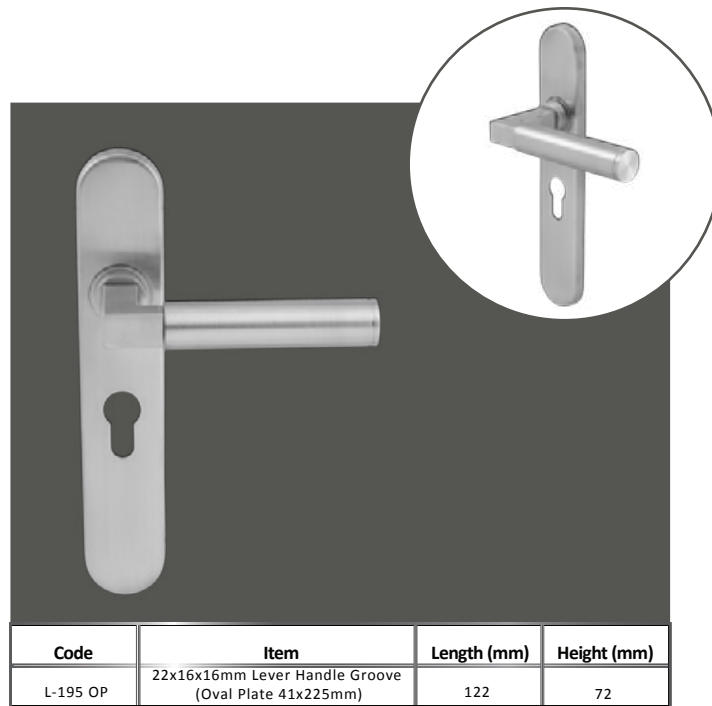

Code	Item	Length (mm)	Height (mm)
L-095 OP	Bombe Lever Handle (Oval Plate 41 x 225mm)	121	65

Code	Item	Length (mm)	Height (mm)
L-100 RP	20x10x20mm Lever Handle (Rectangle Plate 41 x 225mm)	130	60

Code	Item	Length (mm)	Height (mm)
L-105 OP	Oval Lever Handle 'Casted' (Oval Plate 41 x 225mm)	126	75