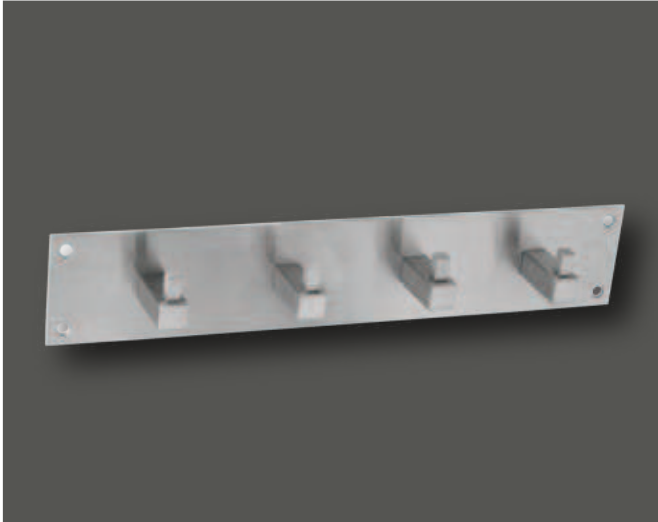

Code	Item	Size (mm)
H-025	16x16mm Sheet Hook Round Top	320x40

Code	Item	Size (mm)
H-030	10mm Sheet Hook	320x40

Code	Item	Size (mm)	Height (mm)
H-035S	12x12mm Square Hook (Small)	12x12	20 & 50

Code	Item	Size (mm)	Height (mm)
H-035L	12x12mm Square Hook (Large)	12x12	20 & 135

Code	Item	Size (mm)
H-040	16x16mm Single Hook Square Top	40

Code	Item	Size (mm)
H-045	16x16mm Sheet Hook Square Top	320x140

Code	Item	Size (mm)
H-050	18mm Single Hook Curtain	36x38

Code	Item	Size (mm)
H-055	18mm Sheet Hook Curtain	320x40