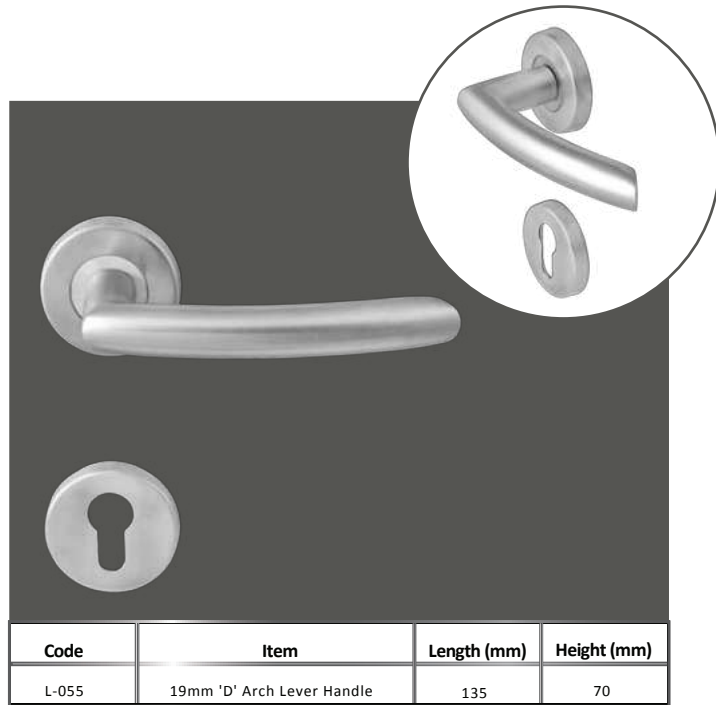

Code	Item	Size (mm)	Length (mm)	Height (mm)
1240/300	25x8x25mm SLOT Pull Handle	300	325	80
1240/450	25x8x25mm SLOT Pull Handle	450	475	80
1240/600	25x8x25mm SLOT Pull Handle	600	625	80

Code	Item	Size (mm)	Length (mm)	Height (mm)
1245/300-400	40x20x20mm H Handle	300	400	85
1245/600-750	40x20x20mm H Handle	600	750	85
1245/750-900	40x20x20mm H Handle	750	900	85
1245/1000-1200	40x20x20mm H Handle	1000	1200	85

Code	Item	Size (mm)	Length (mm)	Height (mm)
1250/300-400	25mm H Handle 1 Bend	300	400	54
1250/400-550	25mm H Handle 1 Bend	400	550	54
1250/600-750	25mm H Handle 1 Bend	600	750	54

Code	Item	Size (mm)	Length (mm)	Height (mm)
1255/150	17.50mm Hex Pull Handle (150mm)	150	167.5	60
1225/225	17.50mm Hex Pull Handle (150mm)	225	242.5	60
1225/300	17.50mm Hex Pull Handle (150mm)	300	317.5	60

Code	Item	Size (mm)	Length (mm)	Height (mm)
1260/600	40x20mm Bar Handle (600mm)	600	800	53
1260/750	40x20mm Bar Handle (750mm)	750	950	53
1260/900	40x20mm Bar Handle (900mm)	900	1100	53

**LEVER
HANDLES**