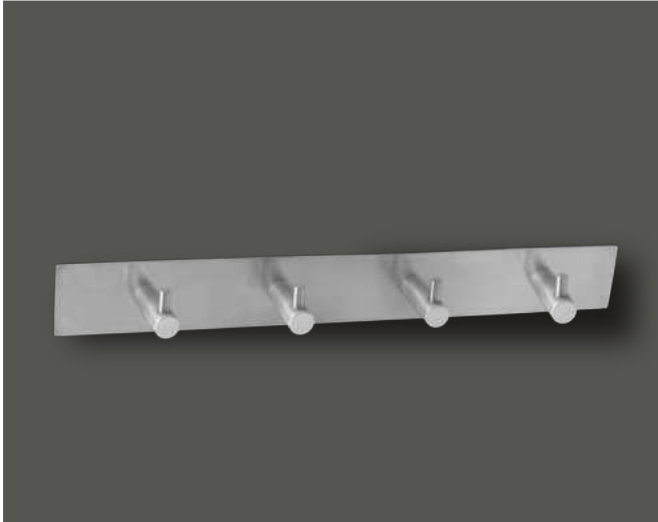

Code	Item	Size (mm)
H-075	14mm Sheet Hook	320x40