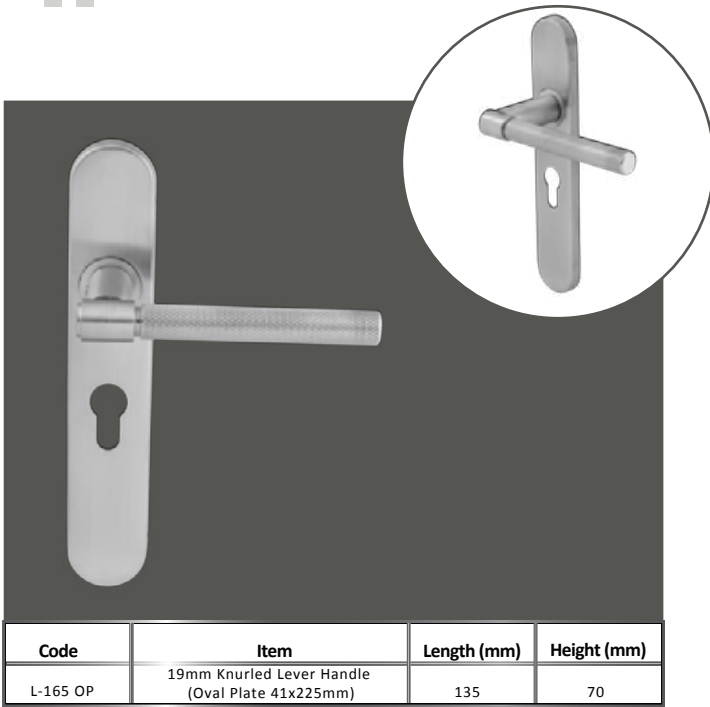

Code	Item	Size (mm)	Length (mm)	Height (mm)
1260/600	40x20mm Bar Handle (600mm)	600	800	53
1260/750	40x20mm Bar Handle (750mm)	750	950	53
1260/900	40x20mm Bar Handle (900mm)	900	1100	53

**LEVER
HANDLES**

Code	Item	Length (mm)	Height (mm)
L-095 OP	Bombe Lever Handle (Oval Plate 41 x 225mm)	121	65

Code	Item	Length (mm)	Height (mm)
L-100 RP	20x10x20mm Lever Handle (Rectangle Plate 41 x 225mm)	130	60

Code	Item	Length (mm)	Height (mm)
L-105 OP	Oval Lever Handle 'Casted' (Oval Plate 41 x 225mm)	126	75