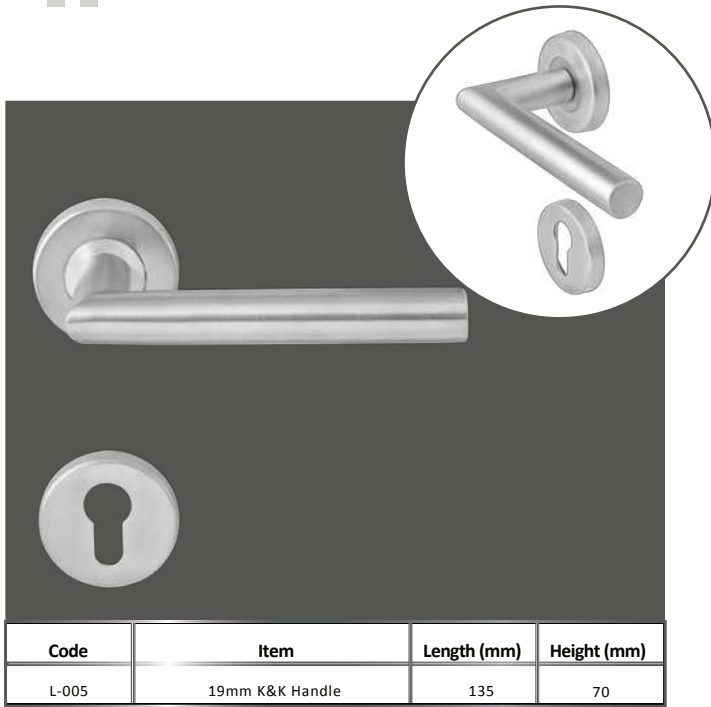

Code	Item	Size (mm)	Length (mm)	Height (mm)
1240/300	25x8x25mm SLOT Pull Handle	300	325	80
1240/450	25x8x25mm SLOT Pull Handle	450	475	80
1240/600	25x8x25mm SLOT Pull Handle	600	625	80

Code	Item	Size (mm)	Length (mm)	Height (mm)
1245/300-400	40x20x20mm H Handle	300	400	85
1245/600-750	40x20x20mm H Handle	600	750	85
1245/750-900	40x20x20mm H Handle	750	900	85
1245/1000-1200	40x20x20mm H Handle	1000	1200	85

Code	Item	Size (mm)	Length (mm)	Height (mm)
1250/300-400	25mm H Handle 1 Bend	300	400	54
1250/400-550	25mm H Handle 1 Bend	400	550	54
1250/600-750	25mm H Handle 1 Bend	600	750	54

Code	Item	Size (mm)	Length (mm)	Height (mm)
1255/150	17.50mm Hex Pull Handle (150mm)	150	167.5	60
1225/225	17.50mm Hex Pull Handle (150mm)	225	242.5	60
1225/300	17.50mm Hex Pull Handle (150mm)	300	317.5	60

Code	Item	Size (mm)	Length (mm)	Height (mm)
1260/600	40x20mm Bar Handle (600mm)	600	800	53
1260/750	40x20mm Bar Handle (750mm)	750	950	53
1260/900	40x20mm Bar Handle (900mm)	900	1100	53

**LEVER
HANDLES**